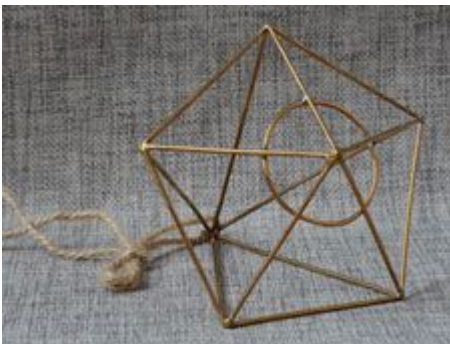

YNMF-04-2

Größen:

10cm×10cm×21cm, 7cm×7cm×15cm, 5cm×5cm×11.5cm

Farbe:

Schwarz, Messing