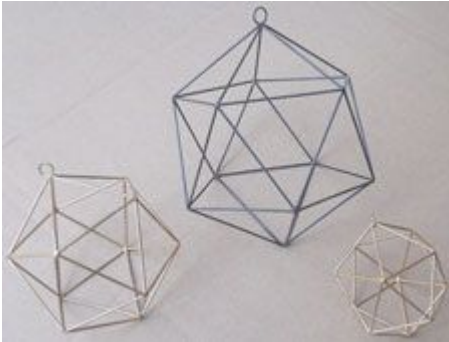

Farbe:

Schwarz, Messing

Geometrische Kleiderbügel

YNMF-04-1

Größen:

10cm×10cm×21cm, 7cm×7cm×15cm, 5cm×5cm×11.5cm

Farbe:

Schwarz, Messing

YNMF-04-2

Größen:

10cm×10cm×21cm, 7cm×7cm×15cm, 5cm×5cm×11.5cm

Farbe:

Schwarz, Messing

Yinuo Glass Artwork

Email: info@geometricterrariums.com
Tel: +86 577 8227 0315

Webseite: <http://www.geometricterrariums.com/de.html>
WhatsApp: 0086 13681876238

Geometrische kleiderbügel

YNMF-05

Größen:

16.5cm×15.5cm×20cm, 11.5cm×11cm×14cm, 8.5cm×8cm×10.5cm

Farbe:

Schwarz, Messing