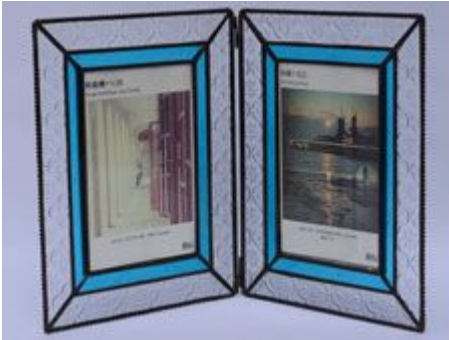

Yinuo Glass Artwork

Email: info@geometricterrariums.com
Tel: +86 577 8227 0315

Webseite: <http://www.geometricterrariums.com/de.html>
WhatsApp: 0086 13681876238

Glas bilderrahmen

YNPF-11

Größen:

17cm×22cm

Farbe:

Schwarz, Silber farbe, Rustikale kupfer