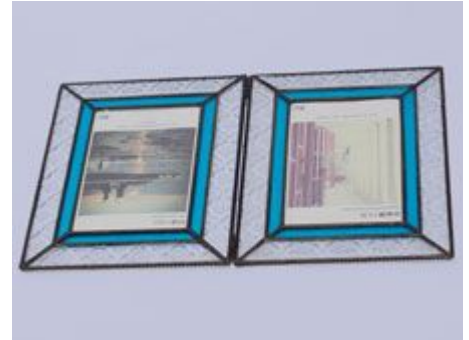

Yinuo Glass Artwork

Email: info@geometricterrariums.com
Tel: +86 577 8227 0315

Webseite: <http://www.geometricterrariums.com/de.html>
WhatsApp: 0086 13681876238

Glas bilderrahmen

YNPF-11

Größen:

17cm×22cm

Farbe:

Schwarz, Silber farbe, Rustikale kupfer