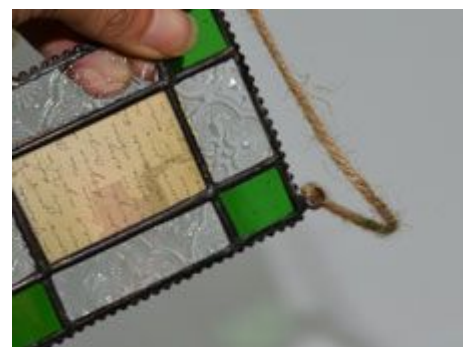

YNPF-10

Größen:

7.5cm×10.5cm

Farbe:

Schwarz