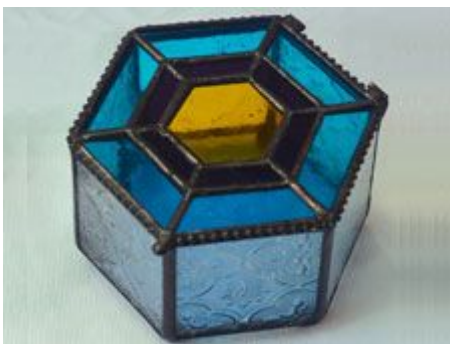

YNGB-19

Tailles:

10cm×10cm×6.5cm

Couleurs:

Noir, Argent couleur, Cuivre rustique