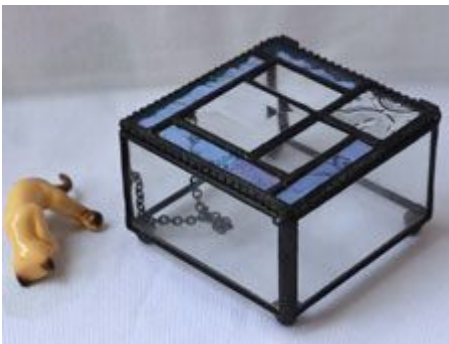

YNGB-17

Tailles:

8cm×8cm×5cm

Couleurs:

Noir, Argent couleur, Cuivre rustique