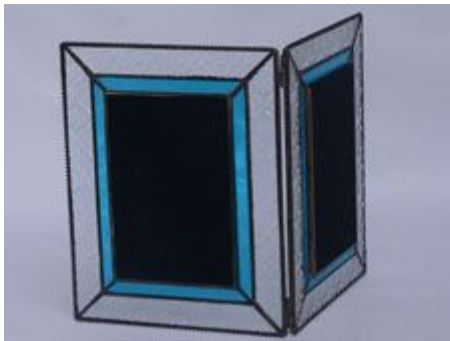

Yinuo Glass Artwork

Email: info@geometricterrariums.com
Tel: +86 577 8227 0315

Site internet: <http://www.geometricterrariums.com/fr.html>
WhatsApp: 0086 13681876238

Cadre verre métal

YNPF-11 avec Vitraux

Tailles:

17cm×22cm

Couleurs:

Noir, Argent couleur, Cuivre rustique