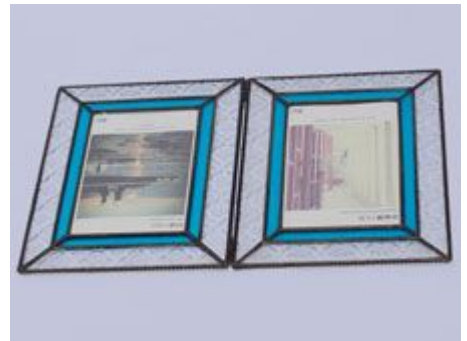

Yinuo Glass Artwork

Email: info@geometricterrariums.com
Tel: +86 577 8227 0315

Site internet: <http://www.geometricterrariums.com/fr.html>
WhatsApp: 0086 13681876238

Cadre verre métal

YNPF-11 avec Vitraux

Tailles:

17cm×22cm

Couleurs:

Noir, Argent couleur, Cuivre rustique