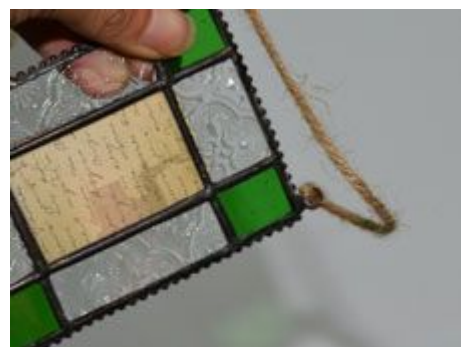

YNPF-10 avec Vitraux

Tailles:

7.5cm×10.5cm

Couleurs:

Noir