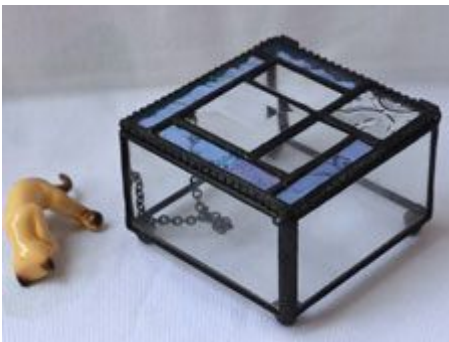

YNGB-17

Grootte:

8cm×8cm×5cm

Kleur:

Zwart, Zilver, Rustieke koperen