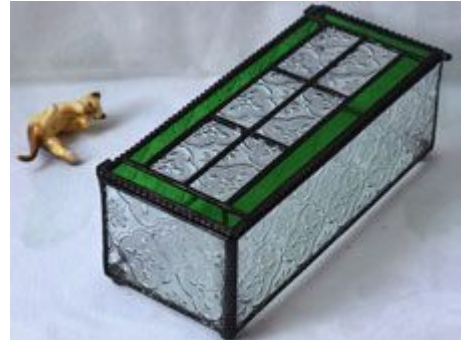

Yinuo Glass Artwork

Email: info@geometricterrariums.com
Tel: +86 577 8227 0315

Website: <http://www.geometricterrariums.com/nl.html>
WhatsApp: 0086 13681876238

Glazen doos (Glazen kistje)

YNGB-11

Grootte:

18cm×7.5cm×7cm

Kleur:

Zwart, Zilver, Rustieke koperen