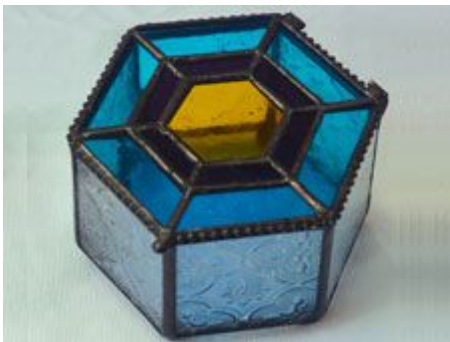

YNGB-19

Grootte:

10cm×10cm×6.5cm

Kleur:

Zwart, Zilver, Rustieke koperen