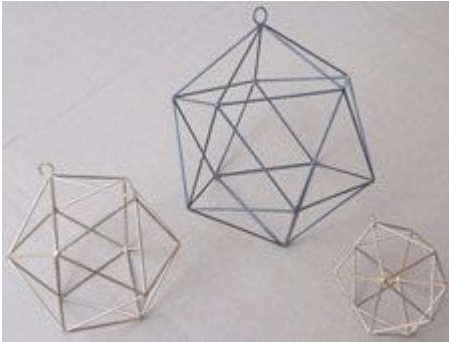

10cm×10cm×24.5cm, 7cm×7cm×17cm, 5cm×5cm×12.5cm

Kleur:

Zwart, Messing

YNMF-03-2

Grootte:

10cm×10cm×24.5cm, 7cm×7cm×17cm, 5cm×5cm×12.5cm

Kleur:

Zwart, Messing

10cm×10cm×21cm, 7cm×7cm×15cm, 5cm×5cm×11.5cm

Kleur:

Zwart, Messing

YNMF-04-2

Grootte:

10cm×10cm×21cm, 7cm×7cm×15cm, 5cm×5cm×11.5cm

Kleur:

Zwart, Messing

Yinuo Glass Artwork

Email: info@geometricterrariums.com
Tel: +86 577 8227 0315

Website: <http://www.geometricterrariums.com/nl.html>
WhatsApp: 0086 13681876238

Geometrische plantenhangers

YNMF-05

Grootte:

16.5cm×15.5cm×20cm, 11.5cm×11cm×14cm, 8.5cm×8cm×10.5cm