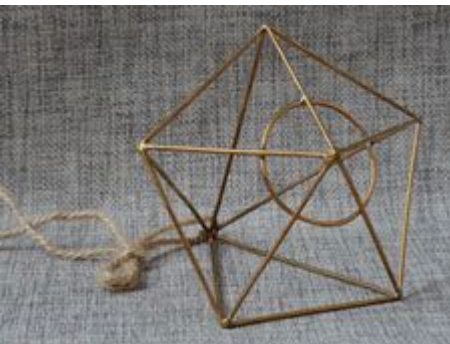

Yinuo Glass Artwork

Email: info@geometricterrariums.com
Tel: +86 577 8227 0315

Website: <http://www.geometricterrariums.com/nl.html>
WhatsApp: 0086 13681876238

Geometrische plantenhangers

YNMF-04-1

Grootte:

10cm×10cm×21cm, 7cm×7cm×15cm, 5cm×5cm×11.5cm

Kleur:

Zwart, Messing

YNMF-04-2

Grootte:

10cm×10cm×21cm, 7cm×7cm×15cm, 5cm×5cm×11.5cm

Kleur:

Zwart, Messing