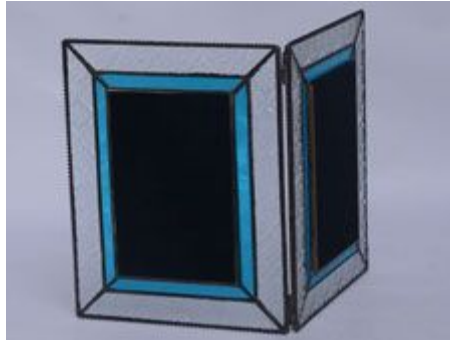

Yinuo Glass Artwork

Email: info@geometricterrariums.com
Tel: +86 577 8227 0315

Website: <http://www.geometricterrariums.com/nl.html>
WhatsApp: 0086 13681876238

Glazen fotolijsten

YNPF-11

Grootte:

17cm×22cm

Kleur:

Zwart, Zilver, Rustieke koperen