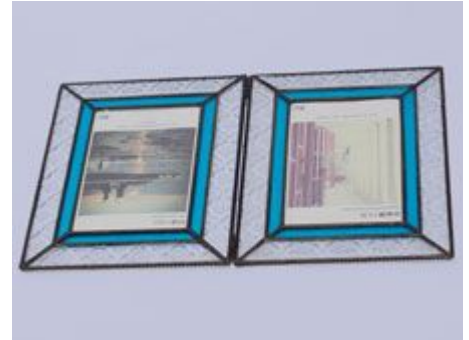

Yinuo Glass Artwork

Email: info@geometricterrariums.com
Tel: +86 577 8227 0315

Website: <http://www.geometricterrariums.com/nl.html>
WhatsApp: 0086 13681876238

Glazen fotolijsten

YNPF-11

Grootte:

17cm×22cm

Kleur:

Zwart, Zilver, Rustieke koperen