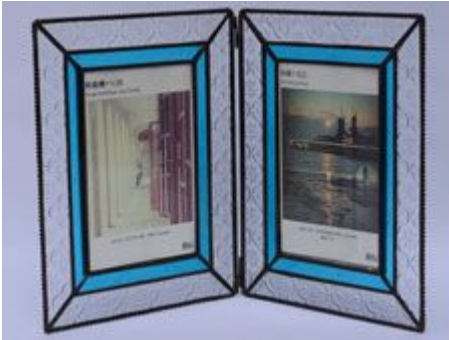

Yinuo Glass Artwork

Email: info@geometricterrariums.com
Tel: +86 577 8227 0315

Website: <http://www.geometricterrariums.com/nl.html>
WhatsApp: 0086 13681876238

Glazen fotolijsten

YNPF-11

Grootte:

17cm×22cm

Kleur:

Zwart, Zilver, Rustieke koperen