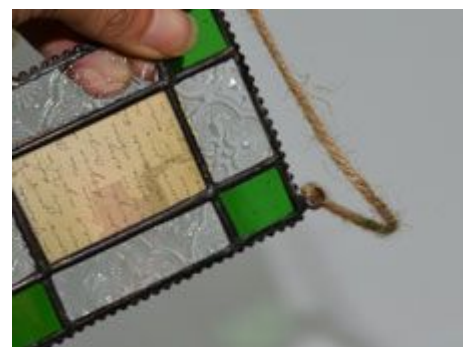

YNPF-10

Grootte:

7.5cm×10.5cm

Kleur:

Zwart