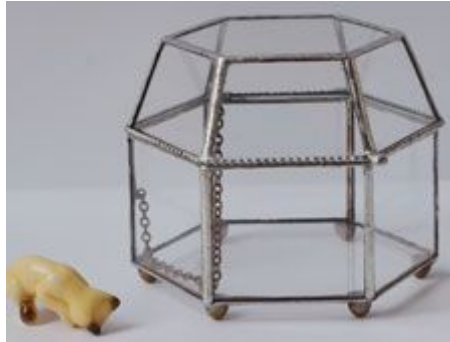

#### YNGB-01

**Size:**

8.5cm×7.5cm×7cm, 11cm×10cm×9cm, 15.5cm×14cm×13cm

**Colors:**

Black, Silver, Rustic Copper