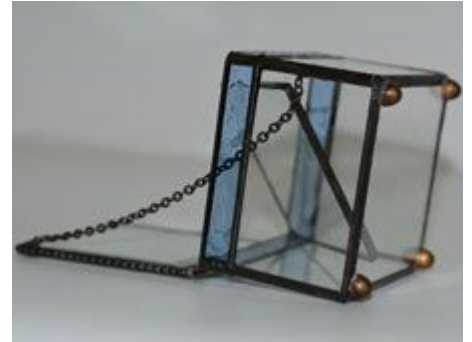

Yinuo Glass Artwork

Email: info@geometricterrariums.com
Tel: +86 577 8227 0315

Website: <http://www.geometricterrariums.com>
WhatsApp: 0086 13681876238

Solder Stained Glass Boxes

YNGB-13

Size:

8cm×8cm×7cm

Colors:

Black, Silver, Rustic Copper