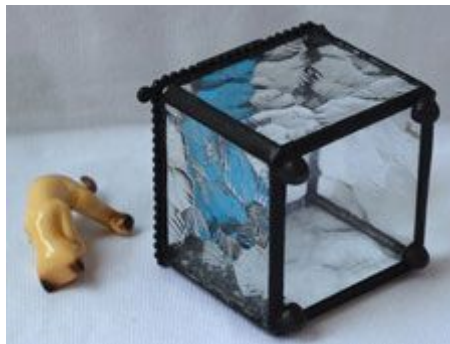

YNGB-21

Size:

6.5cm×6.5cm×6.5cm

Colors:

Black