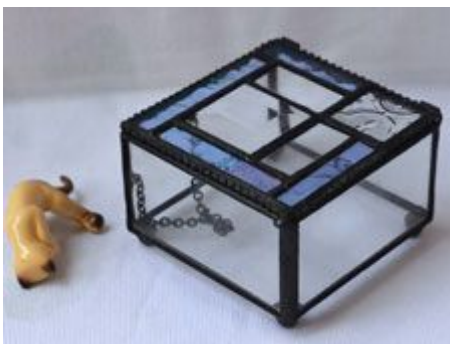

YNGB-17

Tamanhos:

8cm×8cm×5cm

Cor:

Preto, Prata, Cobre rustico