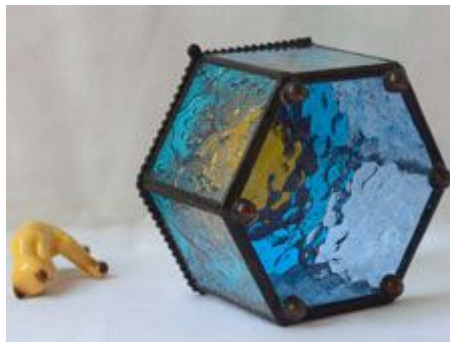

YNGB-19

Tamanhos:

10cm×10cm×6.5cm

Cor:

Preto, Prata, Cobre rustico