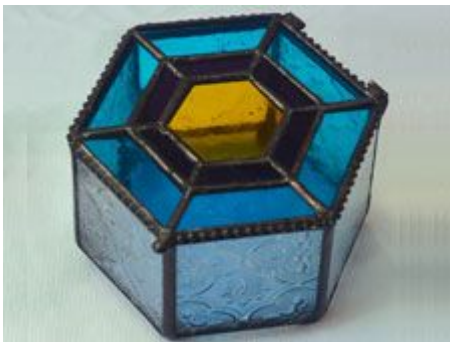

YNGB-19

Tamanhos:

10cm×10cm×6.5cm

Cor:

Preto, Prata, Cobre rustico