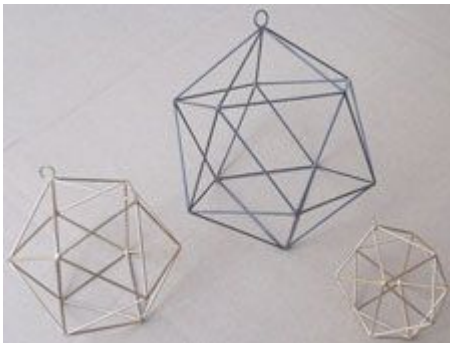

Yinuo Glass Artwork

Email: info@geometricterrariums.com
Tel: +86 577 8227 0315

Website: <http://www.geometricterrariums.com/pt.html>
WhatsApp: 0086 13681876238

Cabide plantas de ar

YNMF-05

Tamanhos:

16.5cm×15.5cm×20cm, 11.5cm×11cm×14cm, 8.5cm×8cm×10.5cm

Cor:

Preto, Ouro