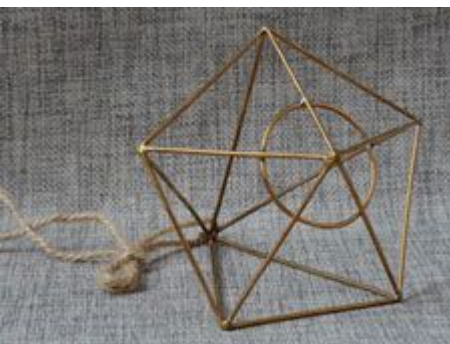

Cor:

Preto, Ouro

YNMF-04-2

Tamanhos:

10cm×10cm×21cm, 7cm×7cm×15cm, 5cm×5cm×11.5cm

Cor:

Preto, Ouro

Yinuo Glass Artwork