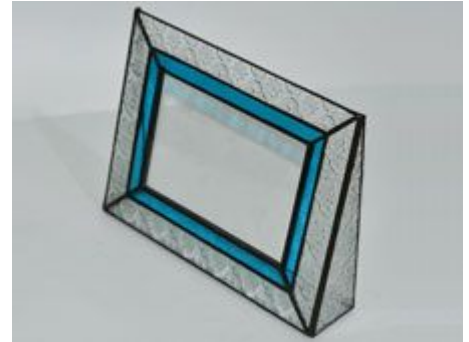

Tamanho horizontal::

23cm×18cm

Tamanho vertical:

18cm×23cm

Cor:

Preto, Prata, Cobre rustico

YNPF-10

Tamanhos: