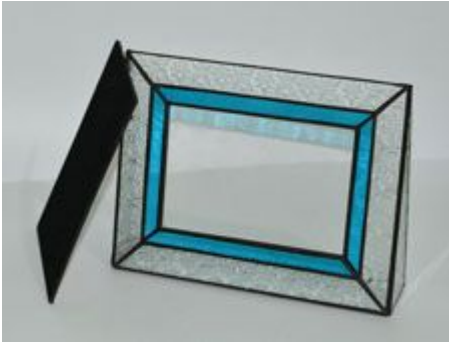

Tamanho horizontal::

23cm×18cm

Tamanho vertical:

18cm×23cm

Cor:

Preto, Prata, Cobre rustico

YNPF-10

Tamanhos: