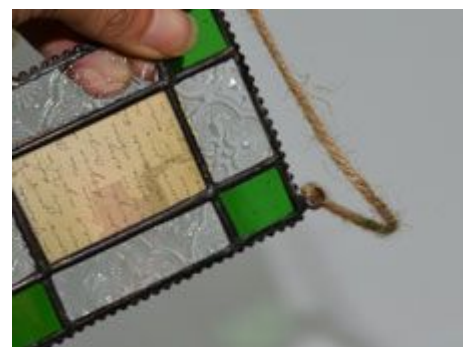

Tamanho horizontal::

23cm×18cm

Tamanho vertical:

18cm×23cm

Cor:

Preto, Prata, Cobre rustico

YNPF-10

Tamanhos: