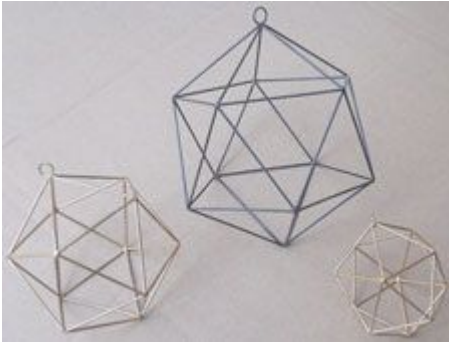

Colgador Geométrico (Colgador Plantas de Aire)

YNMF-04-1

Tamaño:

10cm×10cm×21cm, 7cm×7cm×15cm, 5cm×5cm×11.5cm

Colores:

Negro, Latón

YNMF-04-2

Tamaño:

10cm×10cm×21cm, 7cm×7cm×15cm, 5cm×5cm×11.5cm

Colores:

Negro, Latón

Yinuo Glass Artwork

Email: info@geometricterrariums.com
Teléfono: +86 577 8227 0315

Sitio Web: <http://www.geometricterrariums.com/sp.html>
WhatsApp: 0086 13681876238

Colgador Geométrico (Colgador Plantas de Aire)

YNMF-05

Tamaño:

16.5cm×15.5cm×20cm, 11.5cm×11cm×14cm, 8.5cm×8cm×10.5cm

Colores:

Negro, Latón