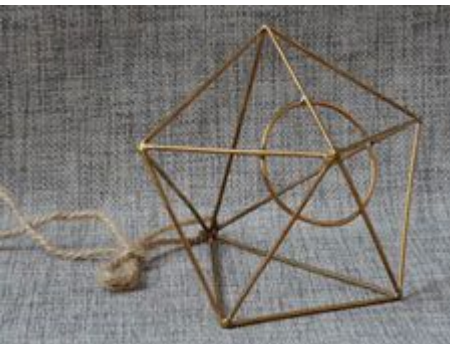

Colgador Geométrico (Colgador Plantas de Aire)

YNMF-04-1

Tamaño:

10cm×10cm×21cm, 7cm×7cm×15cm, 5cm×5cm×11.5cm

Colores:

Negro, Latón

YNMF-04-2

Tamaño: