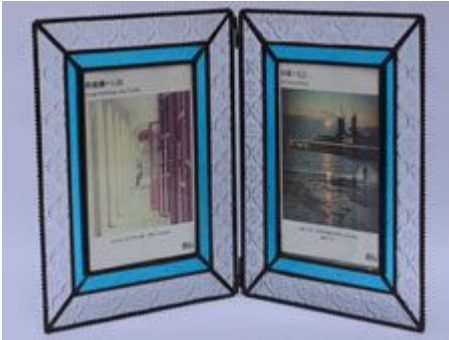

Yinuo Glass Artwork

Email: info@geometricterrariums.com
Teléfono: +86 577 8227 0315

Sitio Web: <http://www.geometricterrariums.com/sp.html>
WhatsApp: 0086 13681876238

Marco de Foto de Cristal

YNPF-11 con Vitral (Collapsible)

Tamaño:

17cm×22cm

Colores:

Negro, Color plateado, Cobre rústica