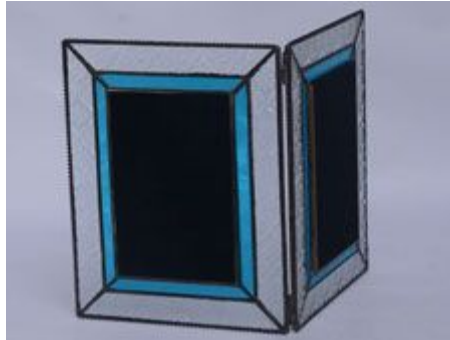

Yinuo Glass Artwork

Email: info@geometricterrariums.com
Teléfono: +86 577 8227 0315

Sitio Web: <http://www.geometricterrariums.com/sp.html>
WhatsApp: 0086 13681876238

Marco de Foto de Cristal

YNPF-11 con Vitral (Collapsible)

Tamaño:

17cm×22cm

Colores:

Negro, Color plateado, Cobre rústica