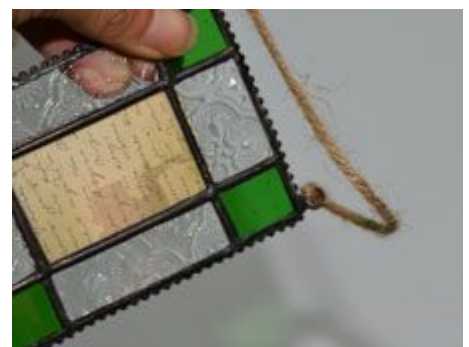

YNPF-10 con Vitral

Tamaño:

7.5cm×10.5cm

Colores:

Negro