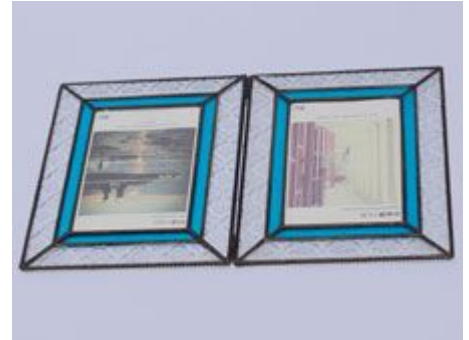

Yinuo Glass Artwork

Email: info@geometricterrariums.com
Teléfono: +86 577 8227 0315

Sitio Web: <http://www.geometricterrariums.com/sp.html>
WhatsApp: 0086 13681876238

Marco de Foto de Cristal

YNPF-11 con Vitral (Collapsible)

Tamaño:

17cm×22cm

Colores:

Negro, Color plateado, Cobre rústica